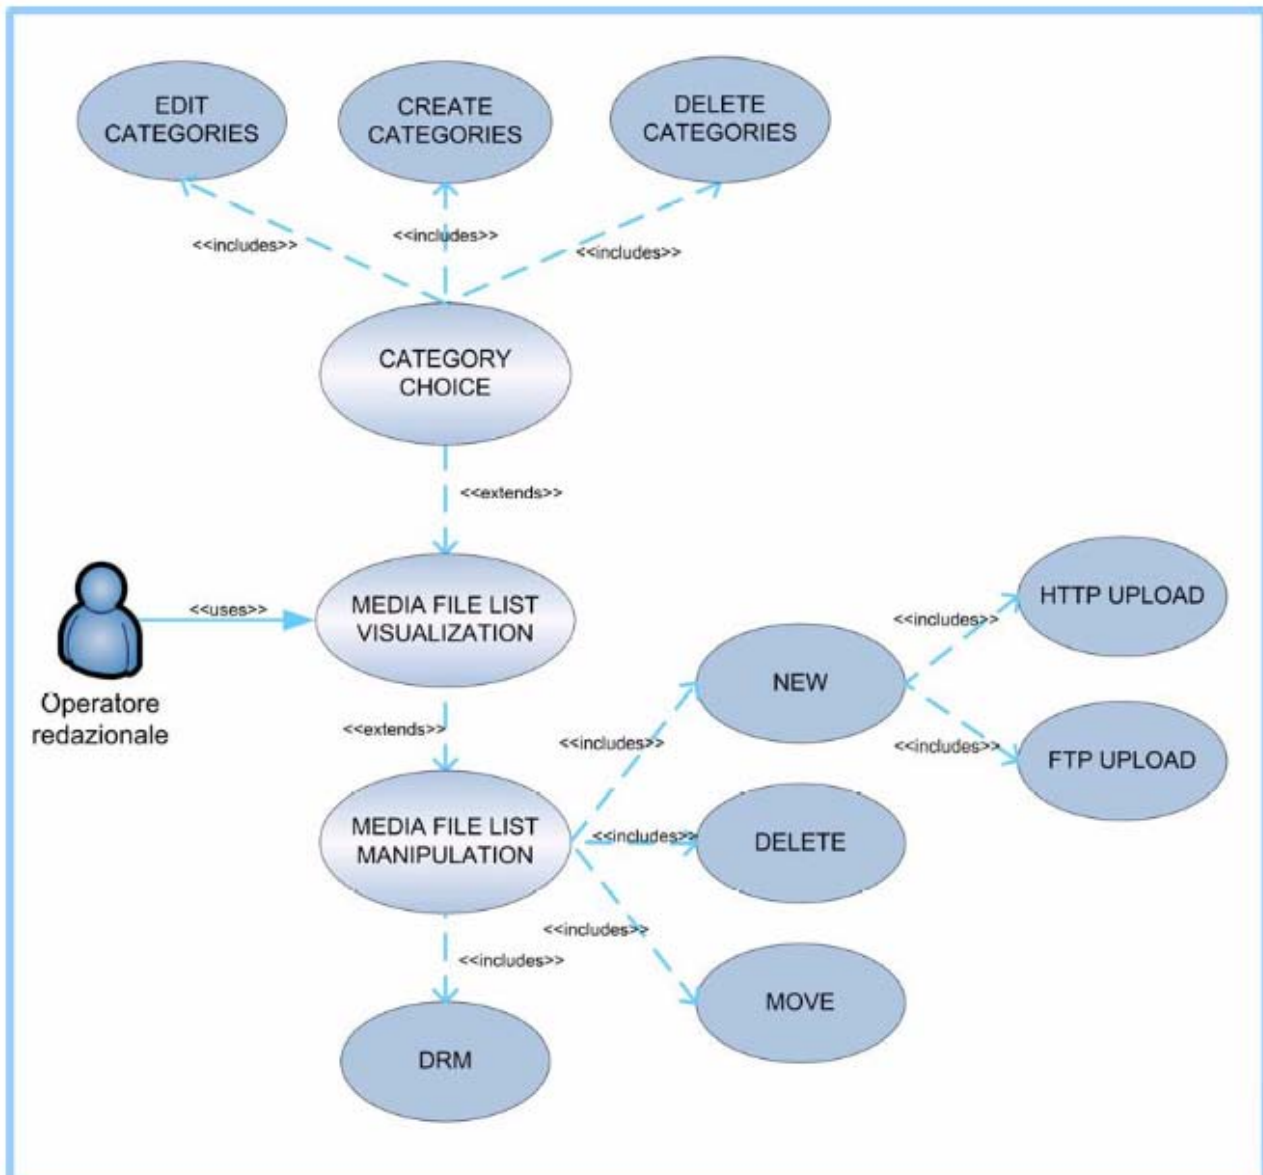

Technical Report

TR4.4.1

Use Cases per la piattaforma LCMedia

DRAFT

PROGETTO LC3	Revisione n*	4		
--------------	--------------	---	--	--

Abstract

Di seguito i diagrammi Use Case per la piattaforma LCMedia, suddivisi per modulo funzionale.

Back-Office: pannello File

PROGETTO LC3	Revisione n*	4		
--------------	--------------	---	--	--

Use case: Extra info panel

<p>PROGETTO LC3</p>	<p>Revisione n*</p>	<p>4</p>		
---------------------	---------------------	----------	--	--

Use Cases: Contents

Use cases: on demand channels

PROGETTO LC3	Revisione n*	4		
--------------	--------------	---	--	--

Use cases: broadcast (live) channels

Use cases: DRM Manager

<p>PROGETTO LC3</p>	<p>Revisione n*</p>	<p>4</p>		
---------------------	---------------------	----------	--	--

Use cases: WM Servers

User interface Flow Diagrams per il Back Office

Funzioni principali

Files

Data Sources

Related content

Extra info

Contents