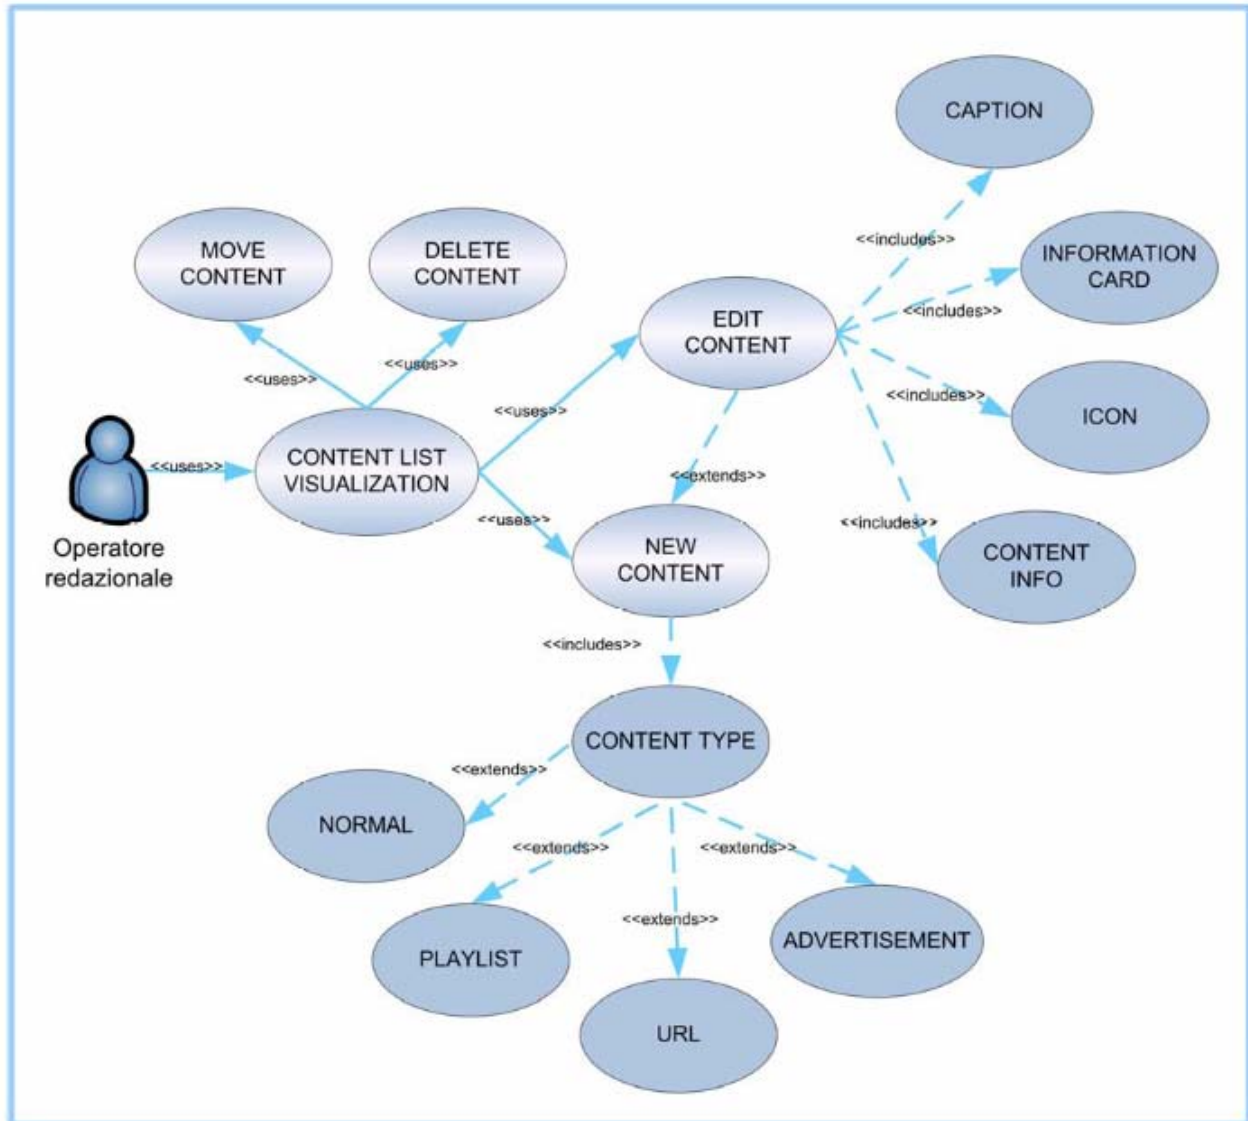

Use Cases: Contents